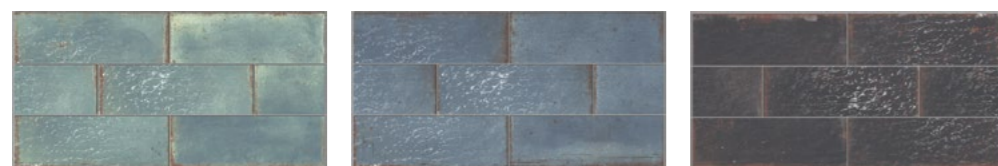

SGRP06 7x21,6 Grunge Verde   SGRP02 7x21,6 Grunge Blu   SGRP05 7x21,6 Grunge Nero

Antichi decori

PEI: IV