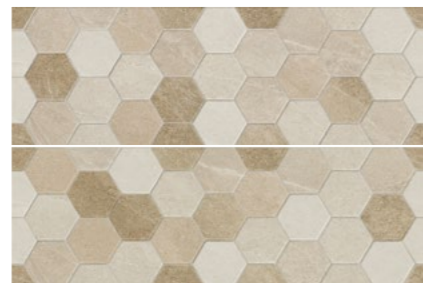

Esagone Sand *2 Soggetti

37 ●

SALR06 25x75 Alaska Esagone Sand