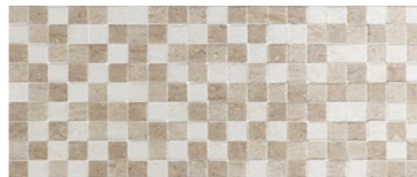

Almond 30 ●

STRAR01 25x60 Trani Almond

Grigio 30 ●

STRAR04 25x60 Trani Grigio

Beige 30 ●

STRAR02 25x60 Trani Beige

Decori 25x60

Onda Perla 33 ●

STRAR05 25x60 Trani Onda Perla

Onda Almond 33 ●

STRAR06 25x60 Trani Onda Almond

Mosaico Grigio / Perla 33 ●

STRAR07 25x60 Trani Mosaico Grigio/Perla

Mosaico Beige / Almond 33 ●

STRAR08 25x60 Trani Mosaico Beige/Almond