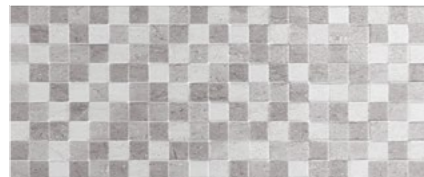

STRAR07 25x60 Trani Mosaico Grigio/Perla

Mosaico Beige / Almond 33 ●